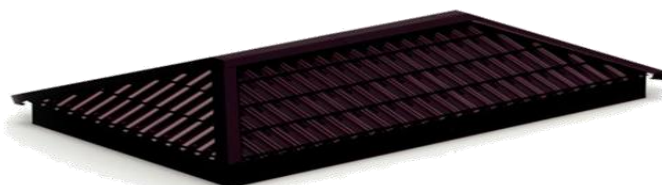

STANDARDNÍ PROVEDENÍ STŘECH

Plochá betonová střecha

Kovová střecha valbová (čtyřspádová)

Koronea

Kovová střecha sedlová

NESTANDARDNÍ PROVÁDĚNÍ STŘECH - příklady

Kovová střecha sedlová vysoká

Pultová s mírným sklonem

Kovová střecha valbová (čtyřspádová) vysoká

DRUHY STŘEŠNÍ KRYTINY - příklady

Asfaltové šindele

Tvarovaná střešní krytina - plechy

Střešní taška pálená