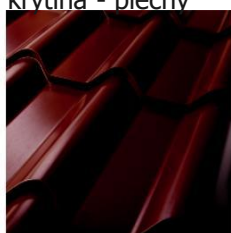

STANDARDNÍ PROVEDENÍ STŘECH

Plochá betonová střecha

Kovová střecha valbová (čtyřspádová)

Koronea

Kovová střecha sedlová

NESTANDARDNÍ PROVÁDĚNÍ STŘECH - příklady

Kovová střecha sedlová vysoká

Pultová s mírným sklonem

Kovová střecha valbová (čtyřspádová) vysoká

DRUHY STŘEŠNÍ KRYTINY - příklady

Asfaltové šindele

Tvarovaná střešní krytina - plechy

Střešní taška pálená