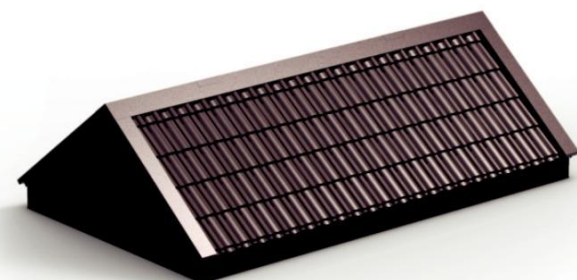

STANDARDNÍ PROVEDENÍ STŘECH

Plochá betonová střecha

Kovová střecha valbová (čtyřspádová)

Koronea

Kovová střecha sedlová

NESTANDARDNÍ PROVÁDĚNÍ STŘECH - příklady

Kovová střecha sedlová vysoká

Pultová s mírným sklonem

Kovová střecha valbová (čtyřspádová) vysoká

DRUHY STŘEŠNÍ KRYTINY - příklady

Asfaltové šindele

Tvarovaná střešní krytina - plechy

Střešní taška pálená